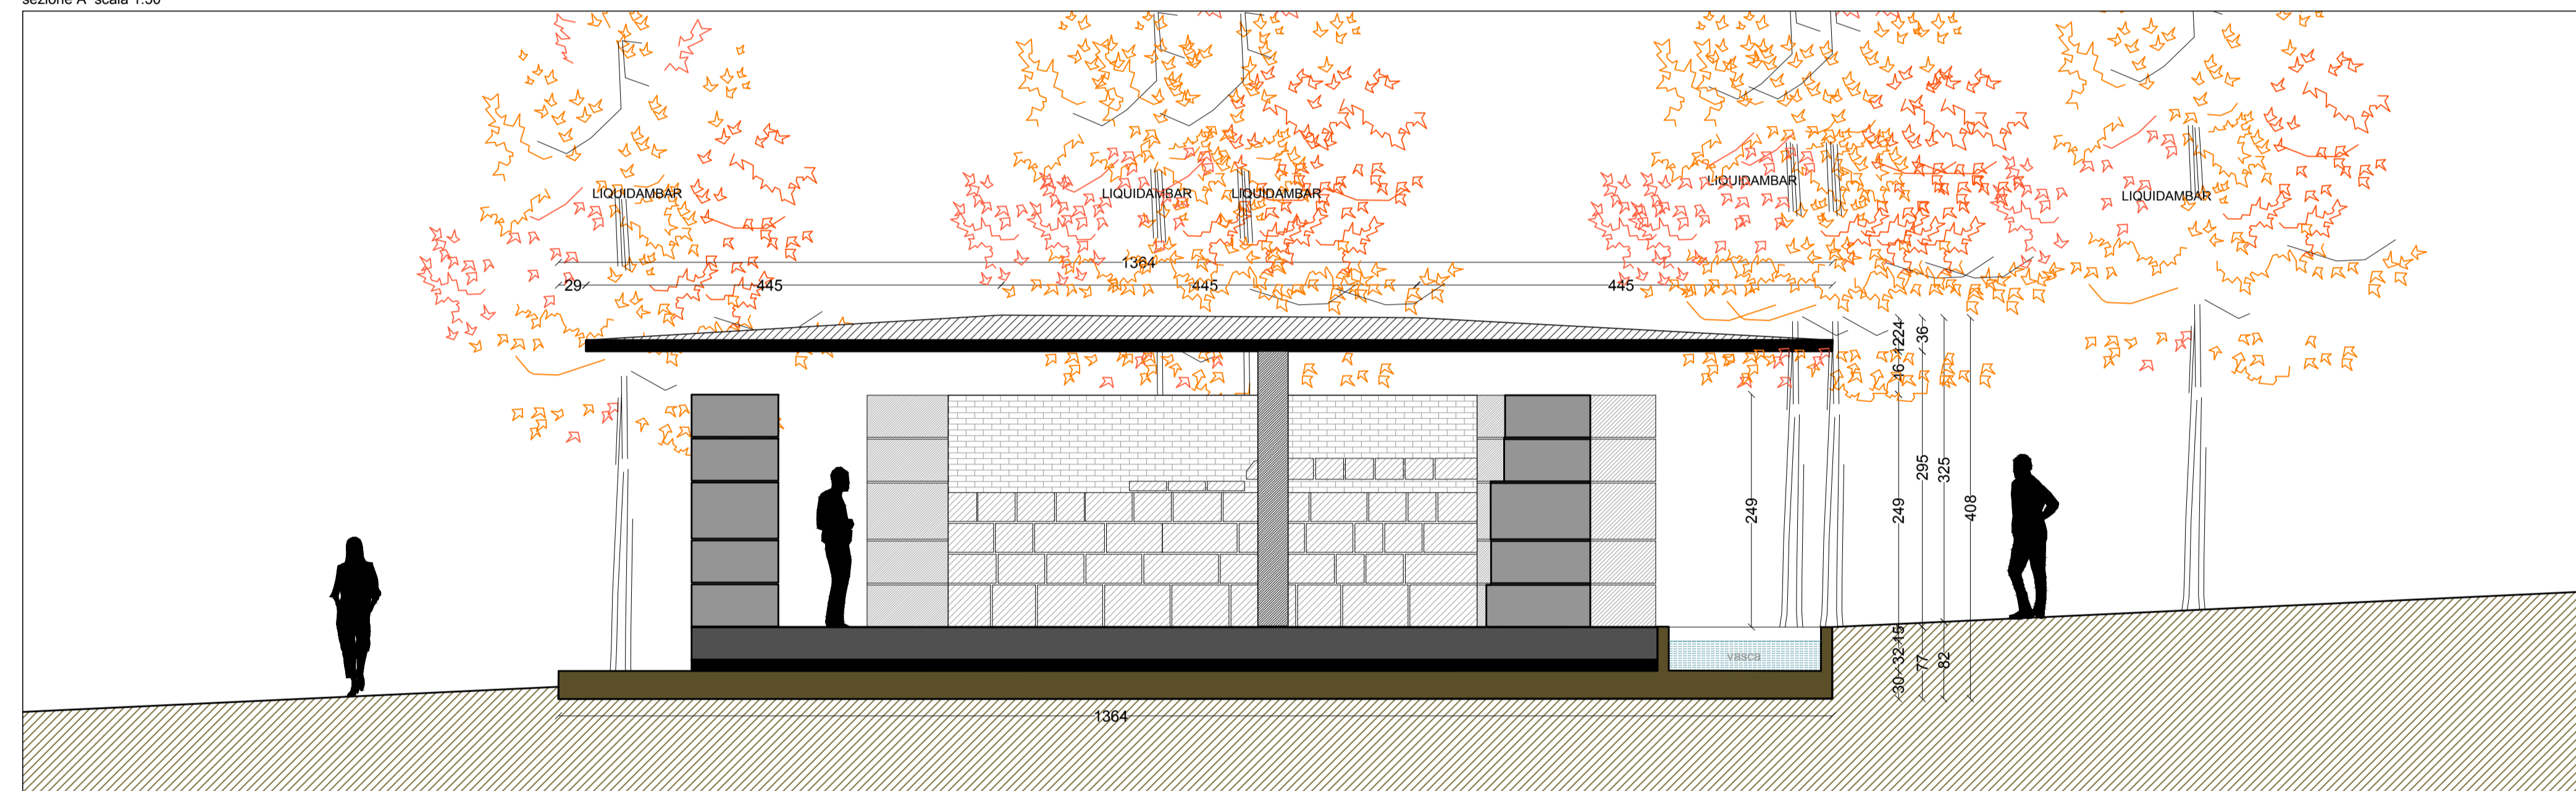

sezione A scala 1.50