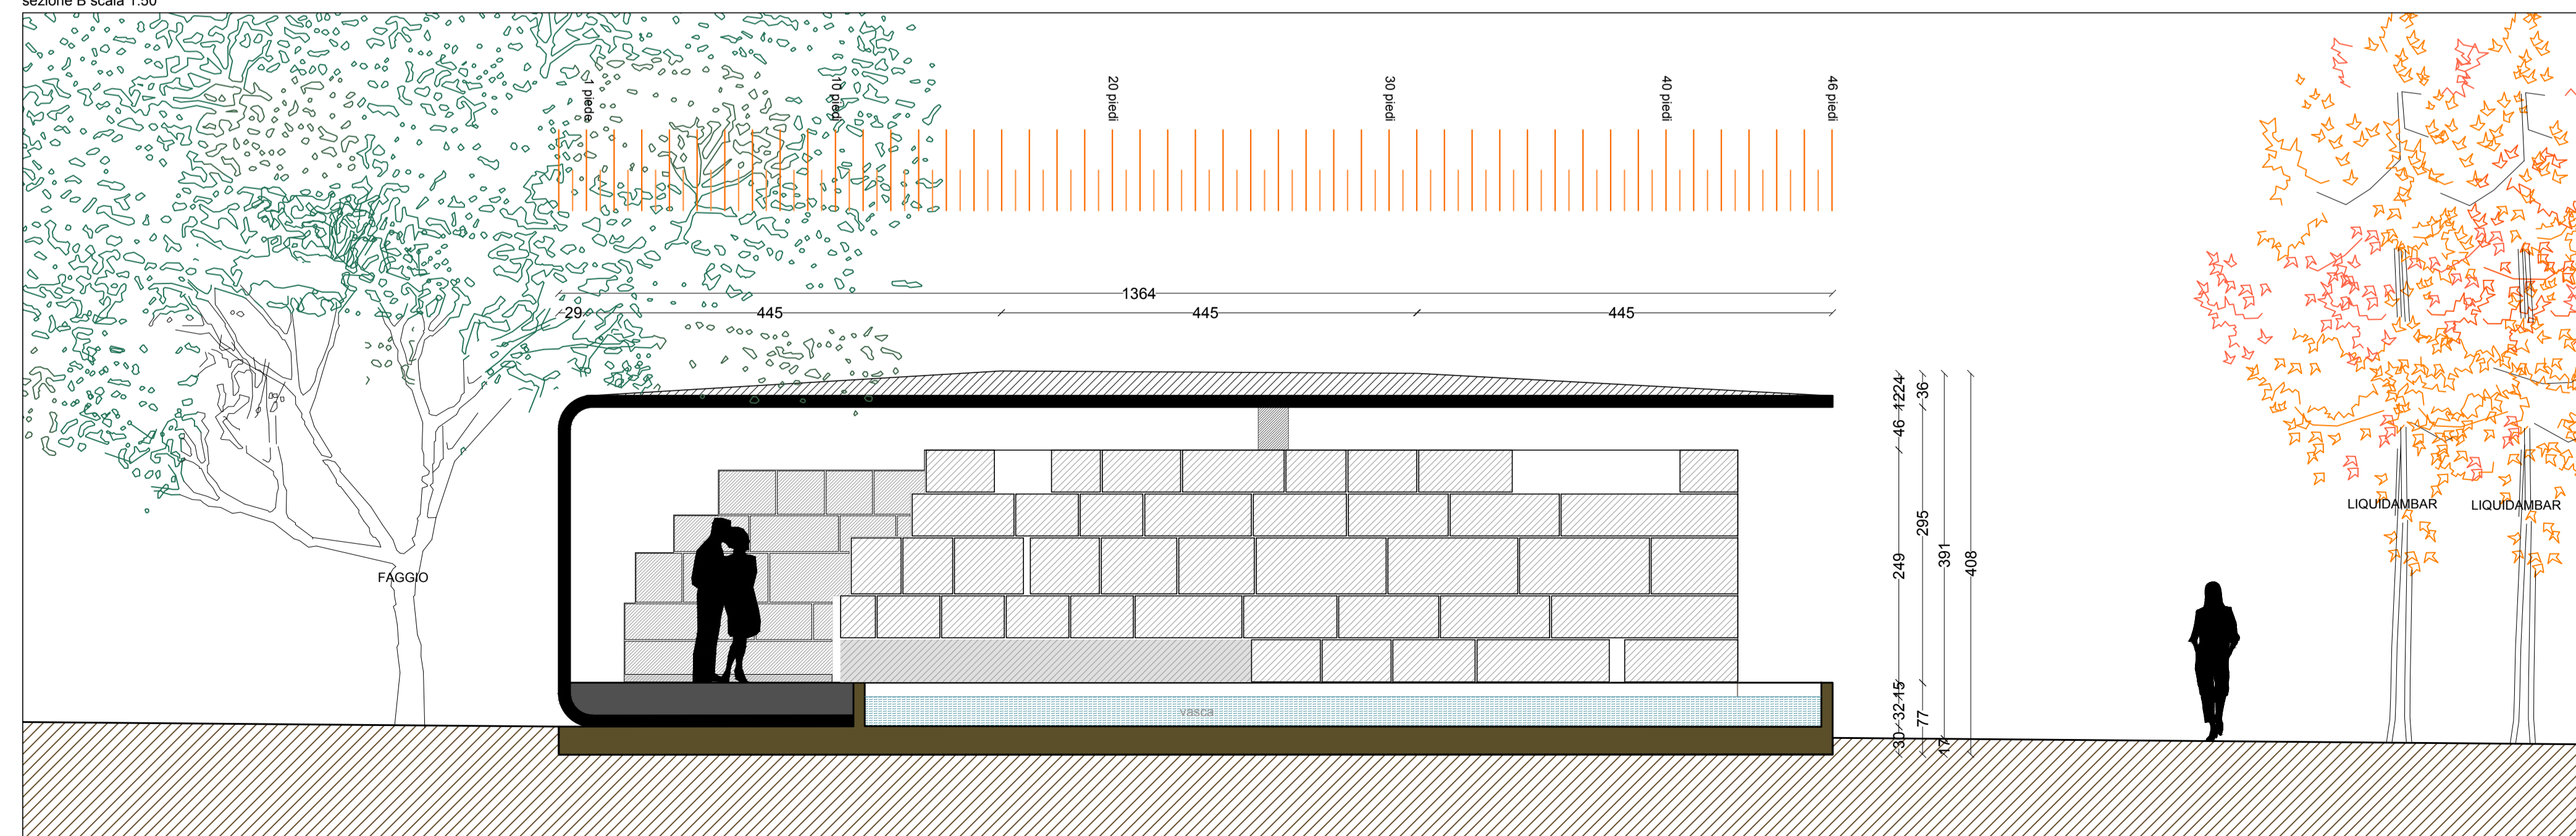

sezione B scala 1.50