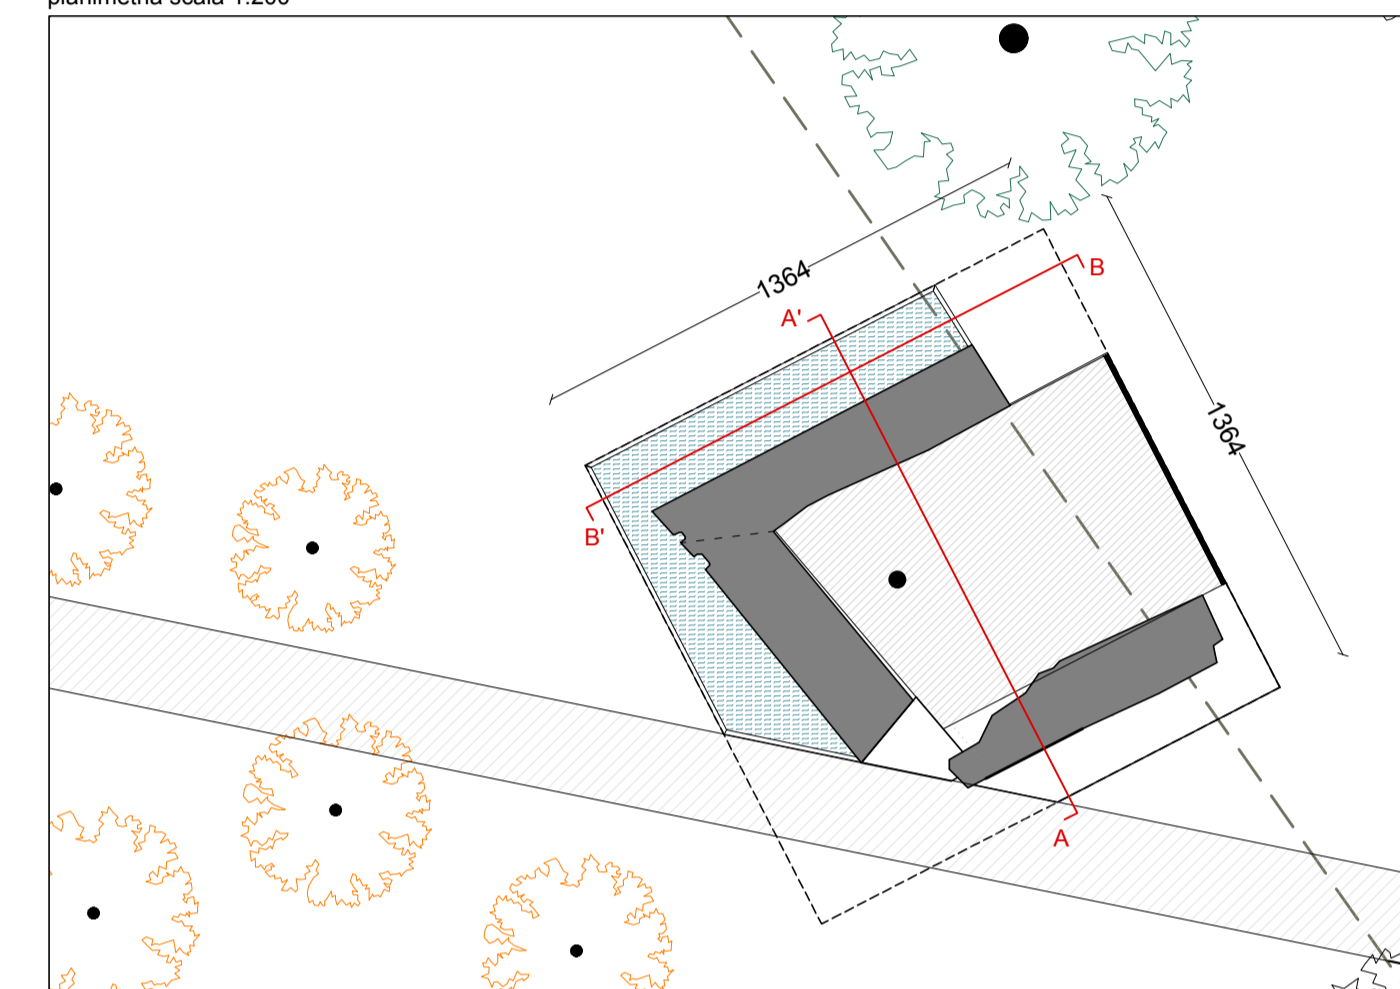

planimetria scala 1.200

PROGETTO E DIREZIONE LAVORI
architetto Attilio Stocchi
20122 Milano
via Daverio 7
tel+ fax 02 55189184
e-mail info@attiliostocchi.it

Ministero dei beni e delle attività culturali
SOPRINTENDENZA ARCHEOLOGIA, BELLE ARTI E PAESAGGIO DI MILANO
SOPRINTENDENTE: ARCH. ANTONELLA RANALDI

OPERA:

data	Febbraio 2022
progetto	PAN - VIRIDARIUM. AMPHITHEATRUM NATURAE
genere elaborato	tavola
numero	PAN 503
livello di definizione	PROGETTO
titolo	Padiglione CARDINE
scala	varie
archivio	

PAN 503